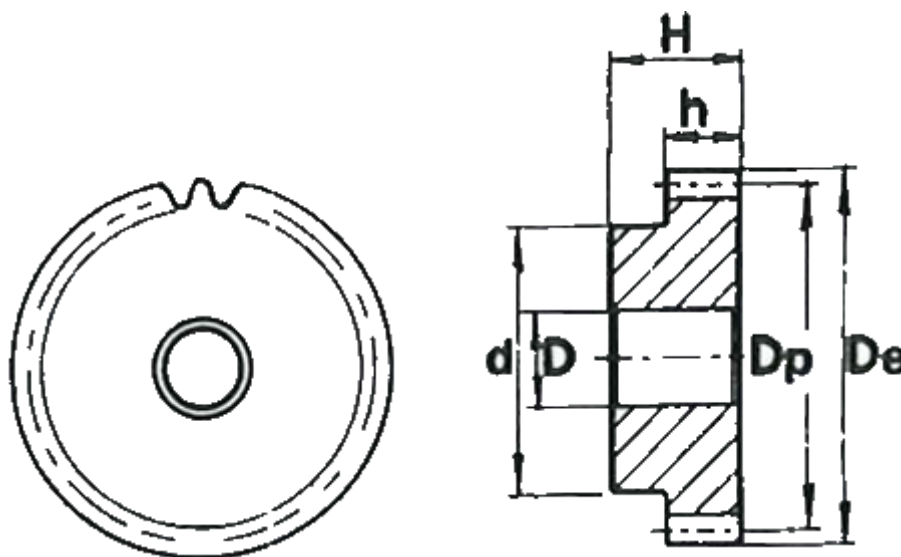

Varenummer: 616501010052  
Beskrivelse: Cylindrisk tandhjul med nav  
52 tdr. Modul 1

## Mål

Antal tænder = 52  
d = 40  
D = 12  
De = 54  
Deling (Pitch) = 3.1416  
Dp = 52  
H = 25  
h = 15

Modul = 1